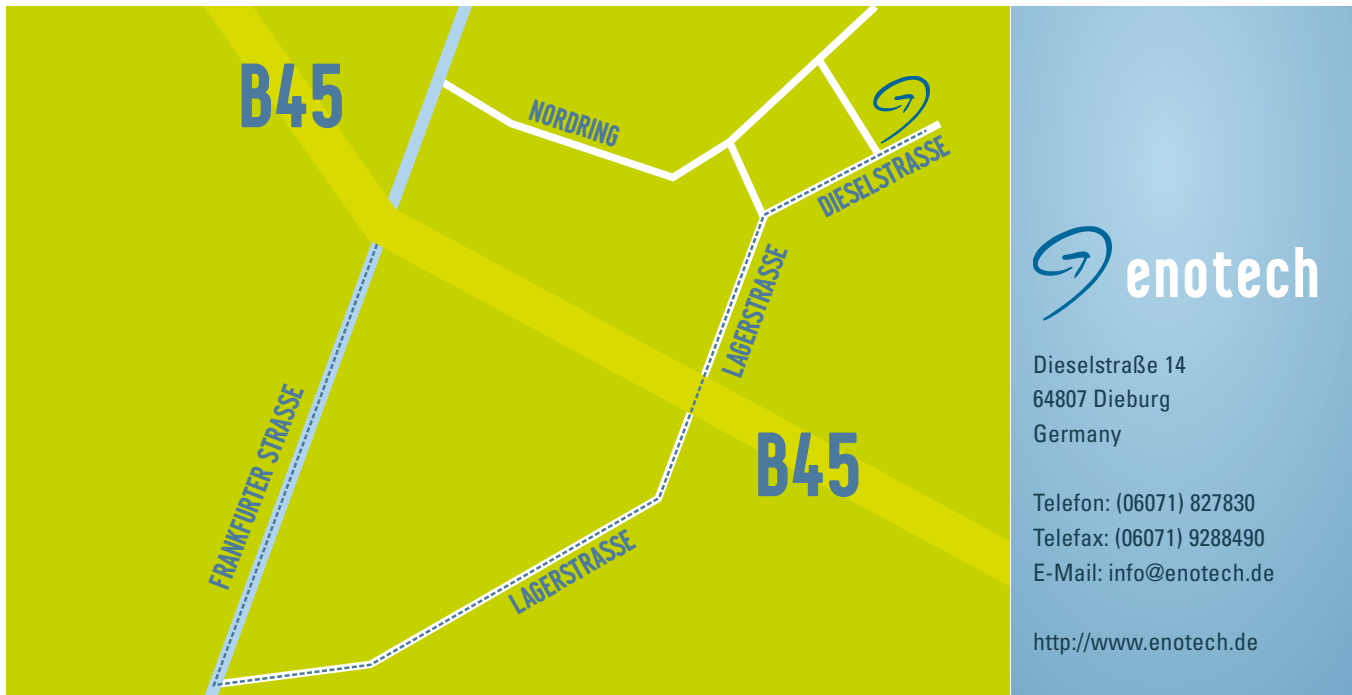

IHR WEG ZU UNS

Dieselstraße 14
64807 Dieburg
Germany

Telefon: (06071) 827830
Telefax: (06071) 9288490
E-Mail: info@enotech.de

<http://www.enotech.de>

A5 von Norden

Fahren Sie in Richtung Frankfurter Kreuz und wechseln Sie auf die A3 Richtung Würzburg.

Am Hanauer Kreuz fahren Sie dann Richtung Dieburg. Fahren Sie die B45 bis zur Ausfahrt »Dieburg / Industriegebiet Nord«. Dort fahren Sie ab. Nach der Ausfahrt biegen Sie rechts ab und folgen der Lagerstraße.

Fahren Sie nun rechts in die Dieselstraße. Unser Firmengebäude mit einer ausreichenden Anzahl an Kundenparkplätzen finden Sie nach etwa 200 Metern auf der linken Seite.

A5 von Süden

Fahren Sie an der Ausfahrt Darmstadt von der A5 ab und durchqueren Sie Darmstadt in Richtung Aschaffenburg/Dieburg. Sie gelangen auf die B26. Fahren Sie an Dieburg vorbei Richtung Hanau und wechseln Sie auf die B45 Richtung Hanau.

Fahren Sie die B45 bis zur Ausfahrt »Dieburg / Industriegebiet Nord«. Dort fahren Sie ab. Nach der Ausfahrt biegen Sie links ab und folgen der Lagerstraße.

Fahren Sie nun rechts in die Dieselstraße. Unser Firmengebäude mit einer ausreichenden Anzahl an Kundenparkplätzen finden Sie nach etwa 200 Metern auf der linken Seite.